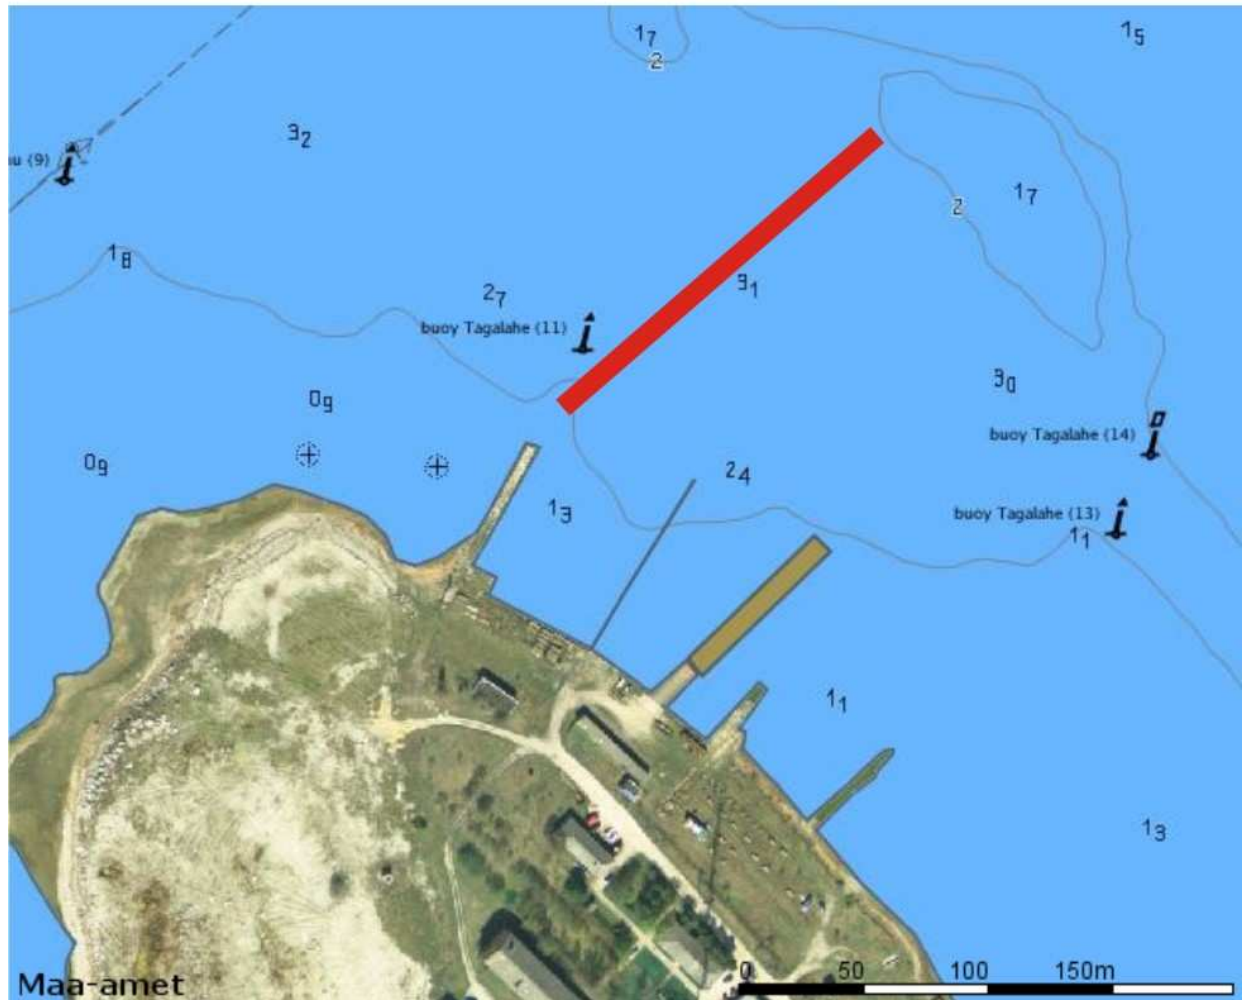

ESTORACE 2010

HAAPSALU

1. etapi vahefinis, kaardil märgitud punase joonega
1. stage finish line (red line)

● Haapsalu Yach Club

HAAPSALU

- 2. etapi stardijoon, kaardil märgitud punase joonega
- 2. stage start line (red line)

NAISSAARE

2 etapi vahefinis ja 3. etapi start, kaardil märgitud punase joonega
2. stage finish line and 3. stage start line (red line)

● Camping area