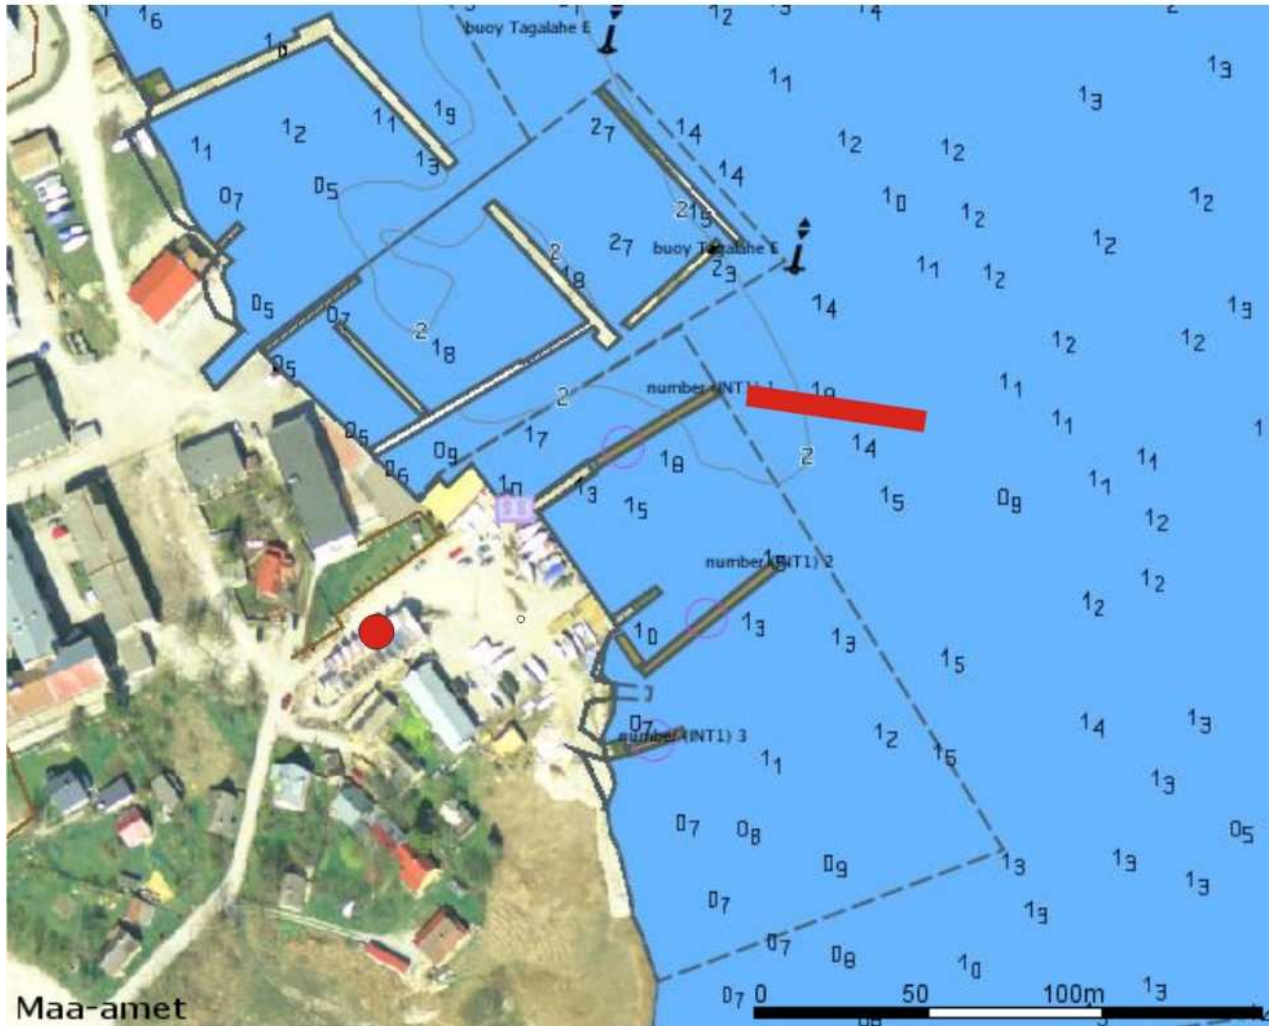

ESTORACE 2010

HAAPSALU

1. etapi vahefinis, kaardil märgitud punase joonega
1. stage finish line (red line)

● Haapsalu Yach Club

HAAPSALU

- 2. etapi stardijoon, kaardil märgitud punase joonega
- 2. stage start line (red line)

NAISSAARE

2 etapi vahefinis ja 3. etapi start, kaardil märgitud punase joonega
2. stage finish line and 3. stage start line (red line)

● Camping area